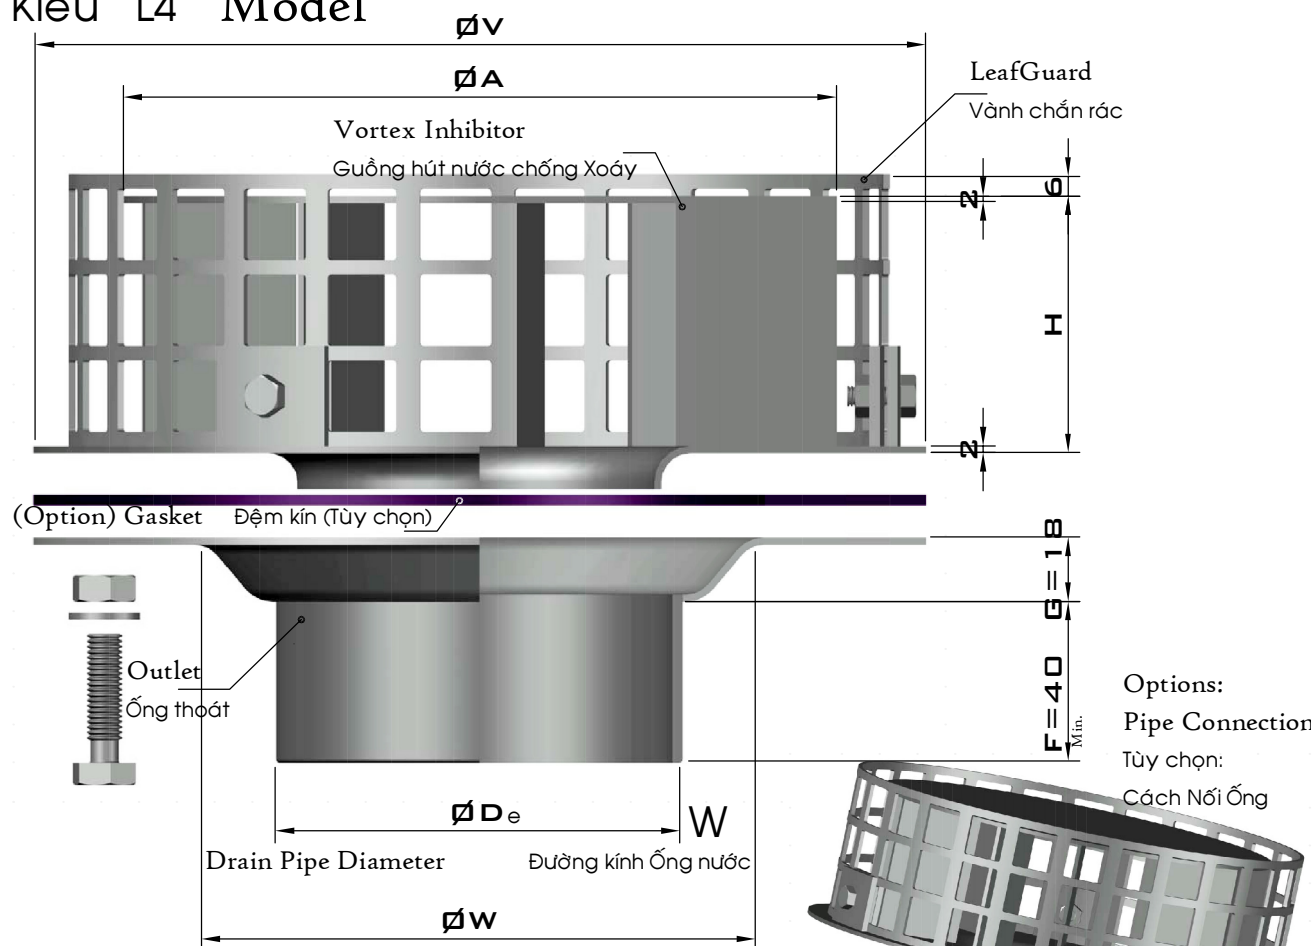

Kiểu L4 Model

Material: All Stainless Steel SUS304

Vật liệu: Toàn bộ bằng Inox SUS304

Dimensions can be changed following customer's need — Kích thước có thể thay đổi theo yêu cầu của khách hàng

Male Thread

Ren Ngoài M

Pipe Size	ØA	ØW	ØDe	H	ØV	Free Area	Code
Kích thước Ống	(mm)	(mm)	(mm)	(mm)	(mm)	Diện tích Rãnh thoát (mm ²)	Mã số
(in)	(mm)	(mm)	(mm)	(mm)	(mm)	(mm ²)	
DN50	2	190	125	60	54	28,000	L4060 M 190 R2913
DN65	2 1/2	205	125	75	60	35,000	L4075 M 205 R2913
DN80	3	220	152	90	64	40,000	L4090 M 220 R2913
DN100	4	240	180	110	75	52,000	L4110 ? 240 R2913
DN100	4	240	180	114	75	52,000	L4114 M 240 R2913
DN125	5	265	200	140	85	54,000	L4140 M 265 R2913
DN150	6	290	228	160	95	60,000	L4160 M 290 R2913
DN150	6	290	228	168	95	60,000	L4168 M 290 R2913
DN200	8	340	240	200	108	64,000	L4200 M 340 R2913
DN250	10	390	270	250	110	96,000	L4250 M 390 R2913

Connecting Method
Cách Lắp vào Ống

O/W/M/B

With/Without Gasket
Có/Không có Đệm kín

2/0